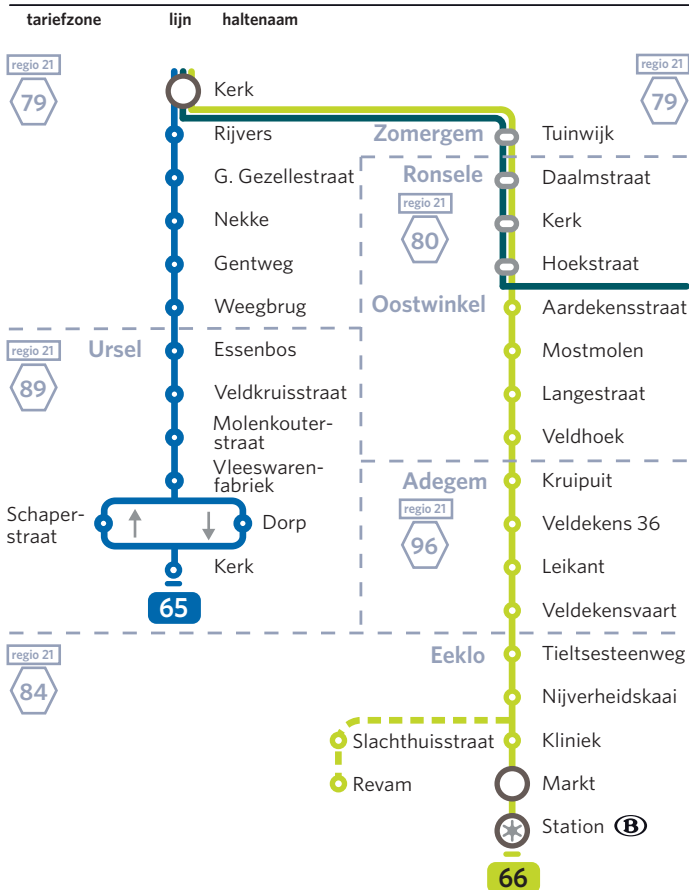

regio 21

Zomergem

Moerstraat

Overdam

Korteboeken

66

Schaubroekstraat

Dreef

65

Gent Handelsmarkt - Zomergem - Ursel

66

Zomergem - Eeklo

67

Gent Handelsmarkt - Zomergem - Waarschoot - Eeklo

65

Gent Handelsmarkt - Zomergem - Ursel

66

Zomergem - Eeklo

67

Gent Handelsmarkt - Zomergem - Waarschoot - Eeklo

tariefzone

lijn

haltenaam

65 Ursel - Zomergem - Gent Handelsmarkt