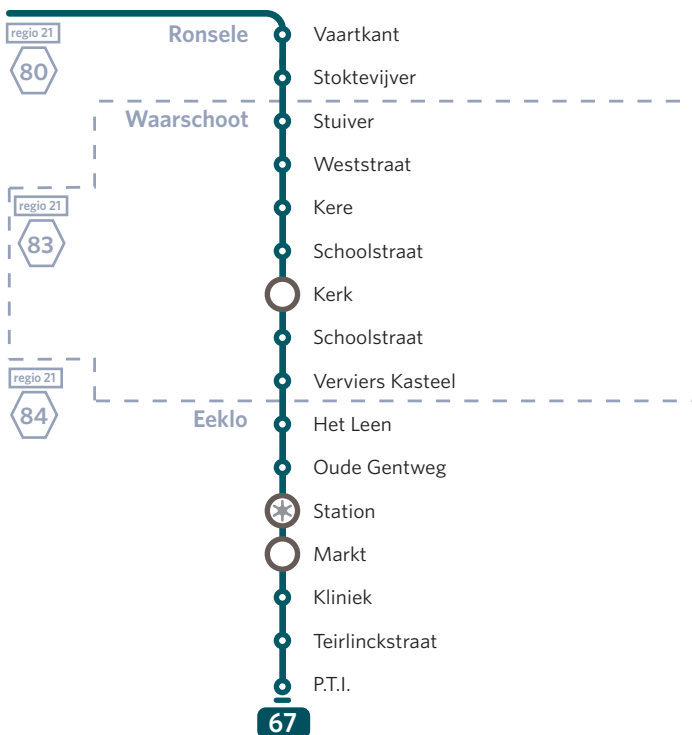

65

Gent Handelsmarkt - Zomergem - Ursel

66

Zomergem - Eeklo

67

Gent Handelsmarkt - Zomergem - Waarschoot - Eeklo

65

Gent Handelsmarkt - Zomergem - Ursel

66

Zomergem - Eeklo

67

Gent Handelsmarkt - Zomergem - Waarschoot - Eeklo

tariefzone

lijn

haltenaam

65 Ursel - Zomergem - Gent Handelsmarkt